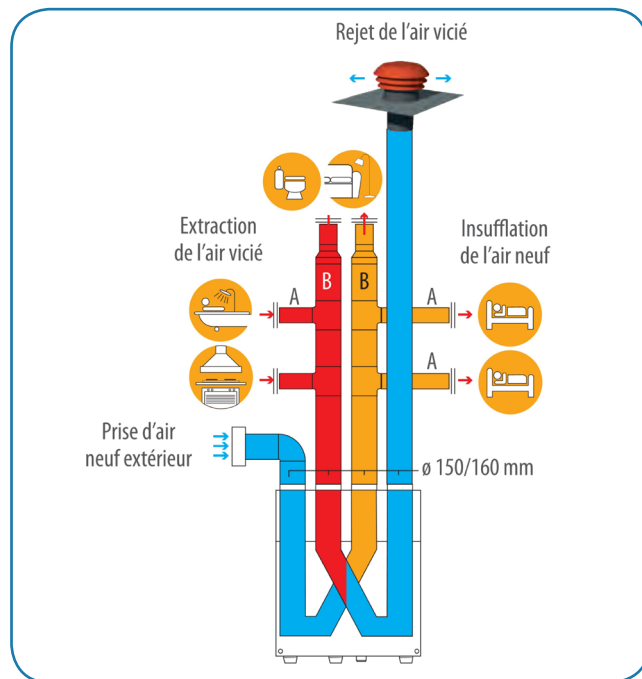

IDEO 325 ECOWATT

VMC Double Flux à Très Haut Rendement

+ LES PLUS

- Très faible niveau sonore 23 dB(A)
- Jusqu'à 25% d'économies de chauffage
- Très haut rendement jusqu'à 92%
- Moteur très basse consommation de 27 à 89 W-Th-C
- By-pass 100%
- Double filtration de l'air
- Esthétique
- Installation et entretien facile
- Télécommande radio multifonctions (RD)
- 1 seul réseau d'extraction pour sanitaires et cuisine
- Passage en grande vitesse cuisine sans modification des débits sanitaires
- Certification NF VMC

✓ KITS ACCESSOIRES RESEAU PLUGGIT

Kit accessoires IDEO avec pléniums

Référence	Code	Logement
KIT ACCESSOIRES PLI 50 T5/4S	600 070	T5 + 4 sanitaires

Composition :

- 2 pléniums 9 piquages - raccord Ø 150/1605 mm
- 11 adaptateurs pour bouche Ø 80, 100 et 125 mm
- 10 bouches d'insufflation et d'extraction Ø 80 mm
- 1 bouche d'insufflation et d'extraction Ø 125 mm

Kit accessoires IDEO avec nourrices

Référence	Code	Logement
KIT ACCESSOIRES NOD 50 T5/4S	600 071	T5 + 4 sanitaires

Composition :

- 12 nourrices modulaires
- 11 adaptateurs pour bouche Ø 80, 100 et 125 mm
- 2 bouchons M/F nourrice modulaire
- 2 raccords nourrice Ø 125 mm
- 10 bouches d'insufflation et d'extraction Ø 80 mm
- 1 bouche d'insufflation et d'extraction Ø 125 mm

IDEO 325 ECOWATT

VMC Double Flux à Très Haut Rendement

EXEMPLE D'INSTALLATION PAR RÉPARTITION

EXEMPLE D'INSTALLATION PAR DISTRIBUTION

ACCESSOIRES SPECIFIQUES

Antenne longue portée 200 m

- Pour les cas où la transmission ne serait pas optimale avec l'antenne standard