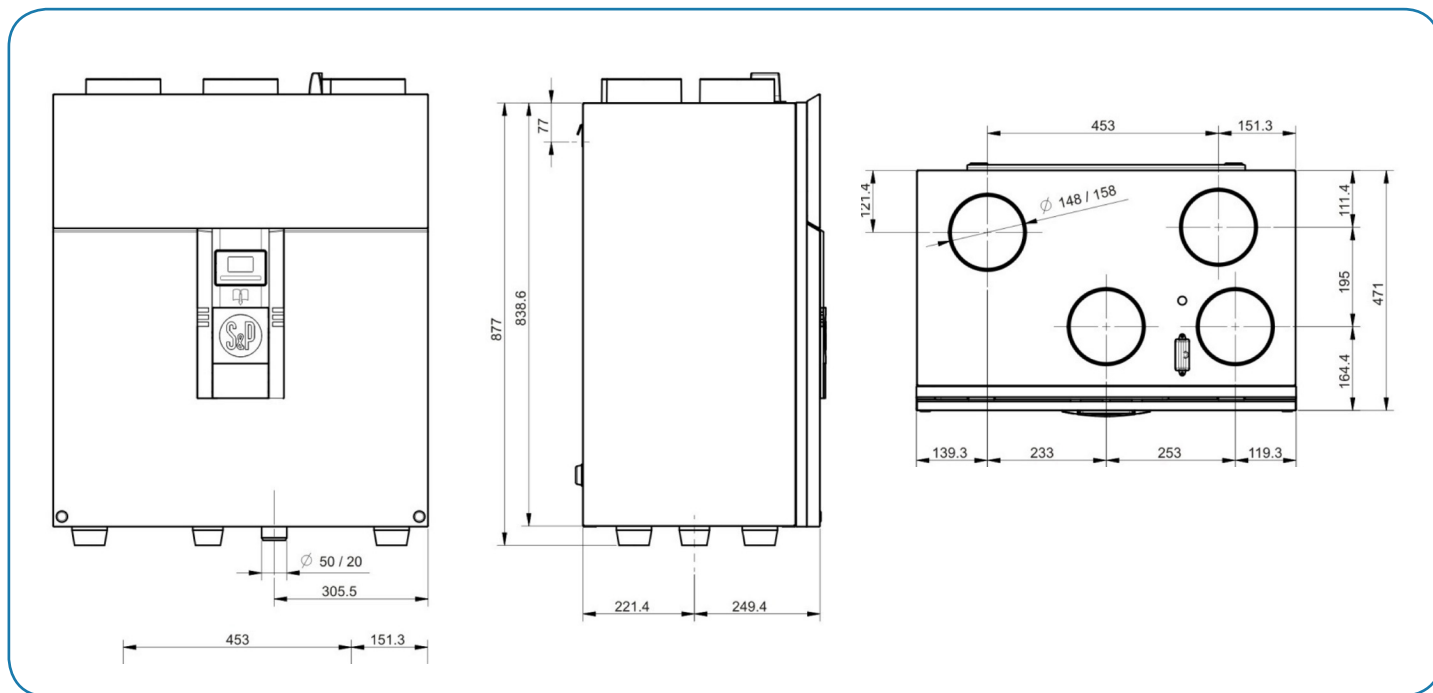

Plénum universel d'insufflation

- 8 piquages Ø 80 mm
- 1 Raccord Ø 125 mm et 150/160 mm

Référence	PLENUM ISO INF 8P/125
Code	890 031

IDEO 325 ECOWATT

VMC Double Flux à Très Haut Rendement

✓ DIMENSIONS (MM)