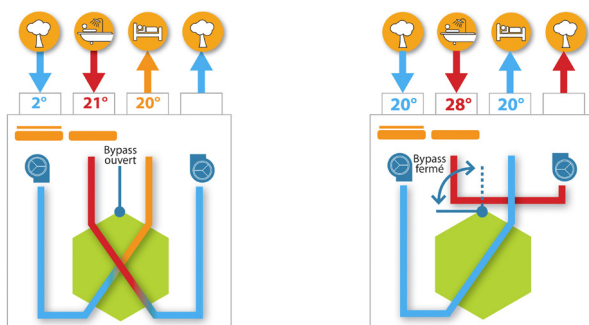

IDEO 325 ECOWATT

VMC Double Flux à Très Haut Rendement

✓ COMMANDES

Télécommande radio multifonctions (fourni avec IDEO 325 RD)

- Large écran de lecture
- Réglage des débits simplifiés 3 modes possibles
 - Automatique (2 scénarios pré-réglés)
 - Manuel (selon l'organisation de la vie de famille)
- Programmation sur 7 jours
- Affichage du gain en Kw/mois
- Diagnostic permanent de fonctionnement
- Heure
- Température intérieure - extérieure
- Mode absence
- Blocage des réglages effectués (évite que les locataires dérèglent l'installation)

Bouton-poussoir cuisine (fourni avec IDEO 325 RD)

- Module "Boost cuisine" grand débit
- Temporisé 30 minutes
- Niveau des piles
- Esthétique similaire à la télécommande

Commande filaire (fourni avec IDEO 325 FL)

- Indication mode de dégivrage
- Indication changement des filtres
- Mode By-pass

Interrupteur temporisé (fourni avec IDEO 325 FL)

- Vitesse 1
- Vitesse 2 - temporisée 30 minutes
- Vitesse 3 - possible pour free cooling (manuel) par interrupteur additionnel

✓ GESTION DES TEMPERATURES

En hiver :

- Fonctionnement sans By-pass
- Réchauffage de l'air

En été :

- Fonctionnement avec By-pass
- Rafraîchissement de l'air (Freecooling)

✓ INSTALLATION ET ENTRETIEN FACILE