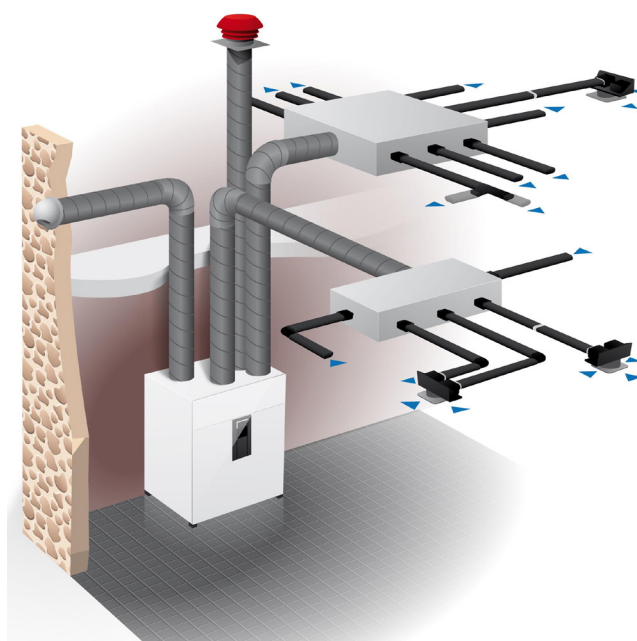

- Montage vertical mural
- Montage vertical au sol
- Alarme automatique changement de filtre
- Pas d'outil pour le démontage intérieur, tous les composants sont sur glissières pour une extraction facilitée

✓ KITS ACCESSOIRES RESEAU PLUGGIT

Kit accessoires IDEO avec pléniums

Référence	Code	Logement
KIT ACCESSOIRES PLI 50 T5/4S	600 070	T5 + 4 sanitaires

Composition :

- 2 pléniums 9 piquages - raccord Ø 150/1605 mm
- 11 adaptateurs pour bouche Ø 80, 100 et 125 mm
- 10 bouches d'insufflation et d'extraction Ø 80 mm
- 1 bouche d'insufflation et d'extraction Ø 125 mm

Kit accessoires IDEO avec nourrices

Référence	Code	Logement
KIT ACCESSOIRES NOD 50 T5/4S	600 071	T5 + 4 sanitaires

Composition :

- 12 nourrices modulaires
- 11 adaptateurs pour bouche Ø 80, 100 et 125 mm
- 2 bouchons M/F nourrice modulaire
- 2 raccords nourrice Ø 125 mm
- 10 bouches d'insufflation et d'extraction Ø 80 mm
- 1 bouche d'insufflation et d'extraction Ø 125 mm

IDEO 325 ECOWATT

VMC Double Flux à Très Haut Rendement

EXEMPLE D'INSTALLATION PAR RÉPARTITION

EXEMPLE D'INSTALLATION PAR DISTRIBUTION

ACCESSOIRES SPECIFIQUES

Antenne longue portée 200 m

- Pour les cas où la transmission ne serait pas optimale avec l'antenne standard