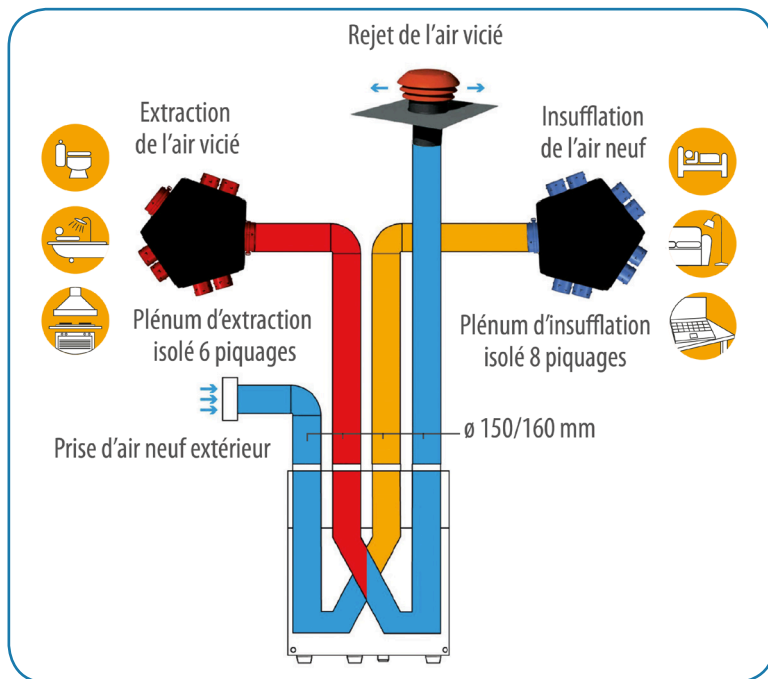

- Montage vertical mural
- Montage vertical au sol
- Alarme automatique changement de filtre
- Pas d'outil pour le démontage intérieur, tous les composants sont sur glissières pour une extraction facilitée

✓ KITS ACCESSOIRES RESEAU PLUGGIT

Kit accessoires IDEO avec pléniums

Référence	Code	Logement
KIT ACCESSOIRES PLI 50 T5/4S	600 070	T5 + 4 sanitaires

Composition :

- 2 pléniums 9 piquages - raccord Ø 150/1605 mm
- 11 adaptateurs pour bouche Ø 80, 100 et 125 mm
- 10 bouches d'insufflation et d'extraction Ø 80 mm
- 1 bouche d'insufflation et d'extraction Ø 125 mm

Kit accessoires IDEO avec nourrices

Référence	Code	Logement
KIT ACCESSOIRES NOD 50 T5/4S	600 071	T5 + 4 sanitaires

Composition :

- 12 nourrices modulaires
- 11 adaptateurs pour bouche Ø 80, 100 et 125 mm
- 2 bouchons M/F nourrice modulaire
- 2 raccords nourrice Ø 125 mm
- 10 bouches d'insufflation et d'extraction Ø 80 mm
- 1 bouche d'insufflation et d'extraction Ø 125 mm

IDEO 325 ECOWATT

VMC Double Flux à Très Haut Rendement

EXEMPLE D'INSTALLATION PAR RÉPARTITION

EXEMPLE D'INSTALLATION PAR DISTRIBUTION

ACCESSOIRES SPECIFIQUES

Antenne longue portée 200 m

- Pour les cas où la transmission ne serait pas optimale avec l'antenne standard